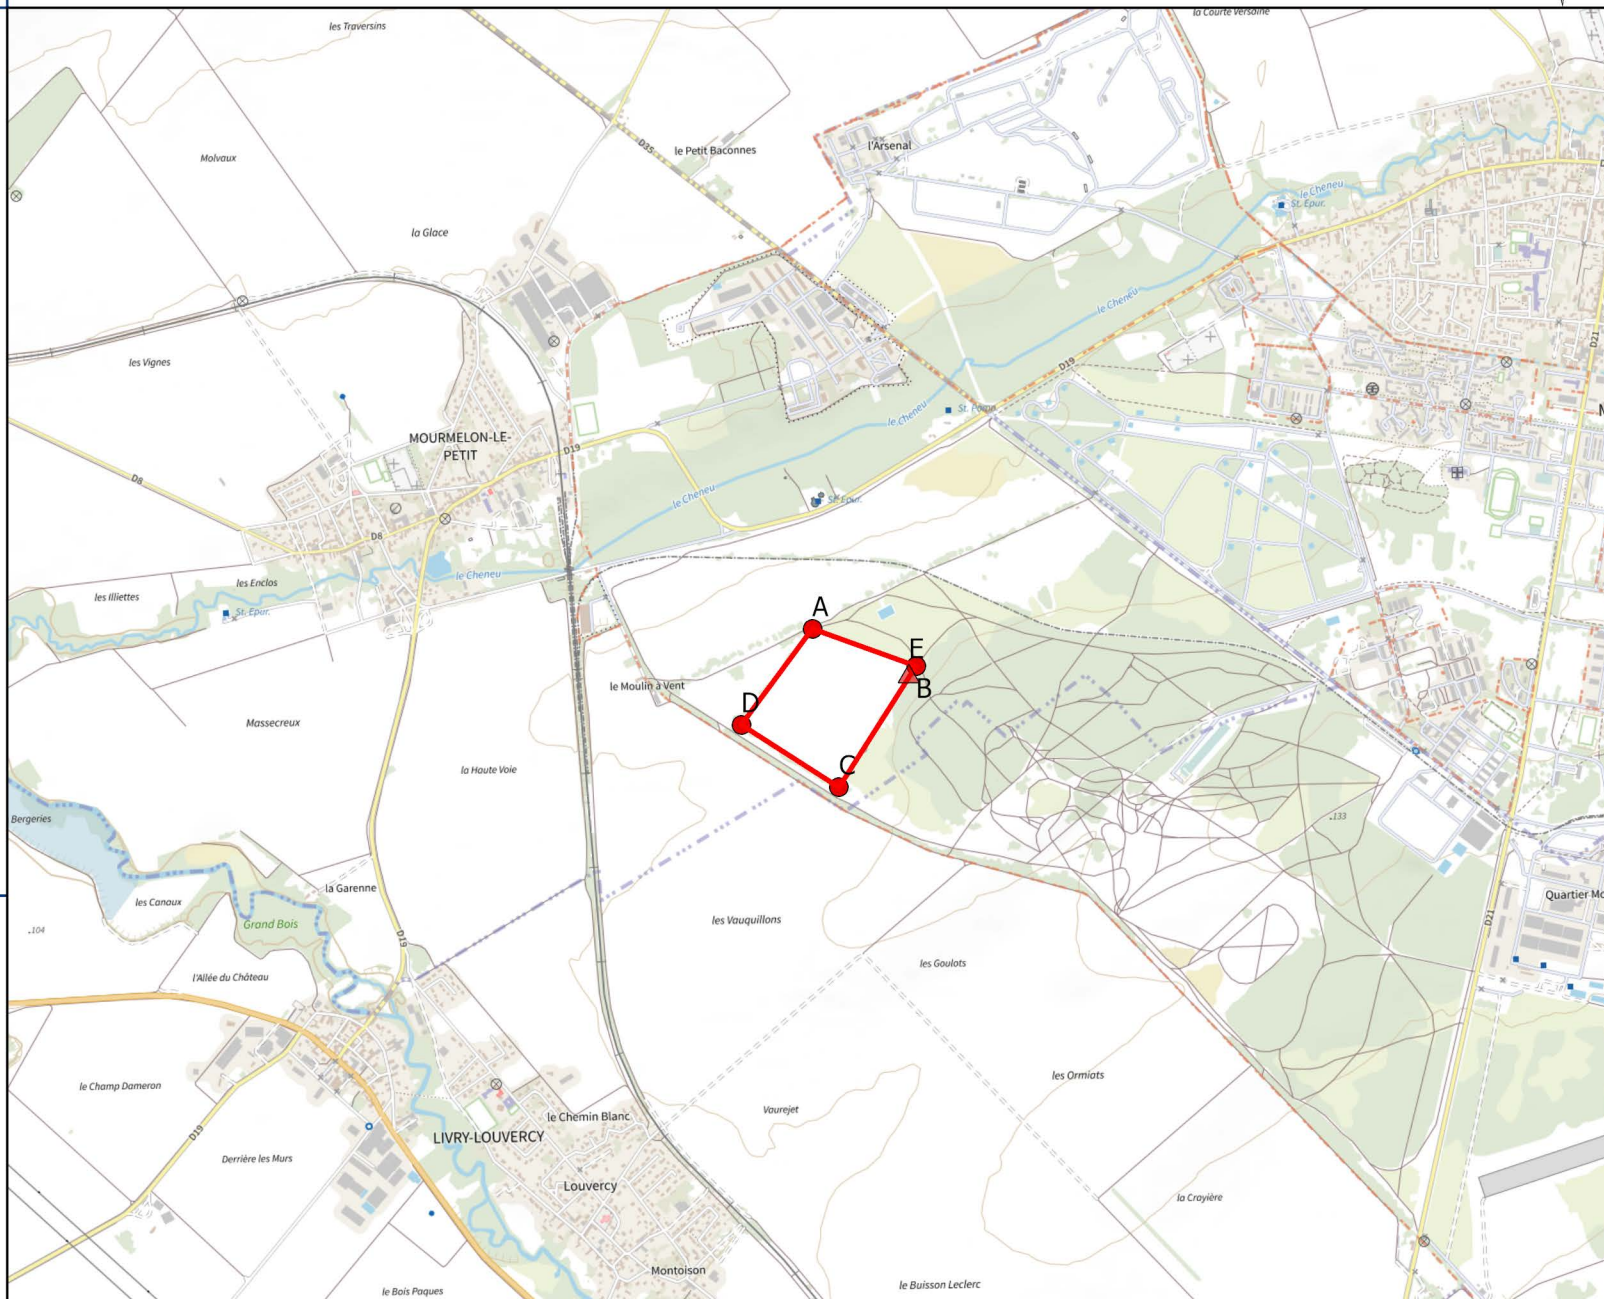

EDF Renewables France  
Coeur Défense - Tour B  
100, Esplanade du Général de Gaulle  
92932 Paris La Défense Cedex  
Tél : 01 40 90 23 40

## Carte de consultation

### Carte de consultation

-  Zone d'étude
-  Sommets
-  Point Haut

Format de la carte : A4

Projection Lambert 93 (EPSG : 2154)

0 0,25 0,5 1 Kilometers

1 : 25 000

Sources :

Scan 25®, ©IGN PARIS-2018  
Direction générales des finances publiques, 2019